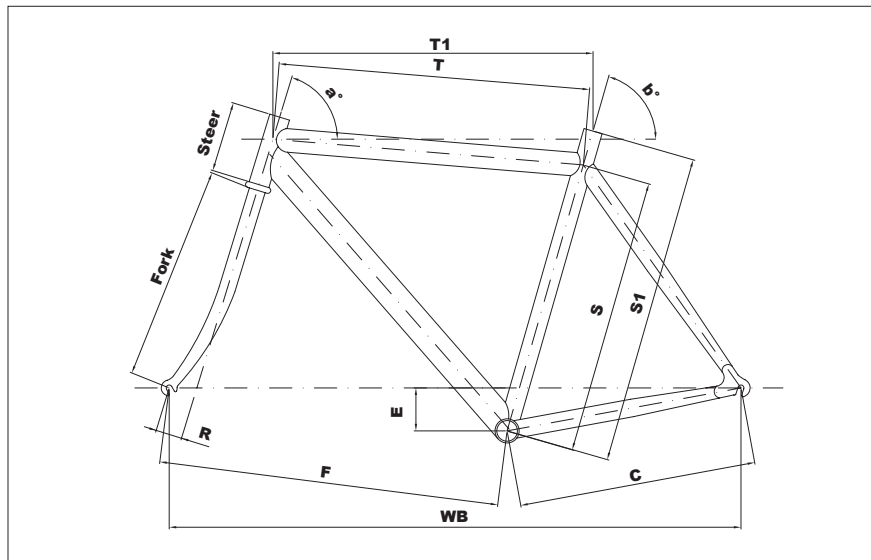

BOOTLEG RACING / HOY HOY! RATS