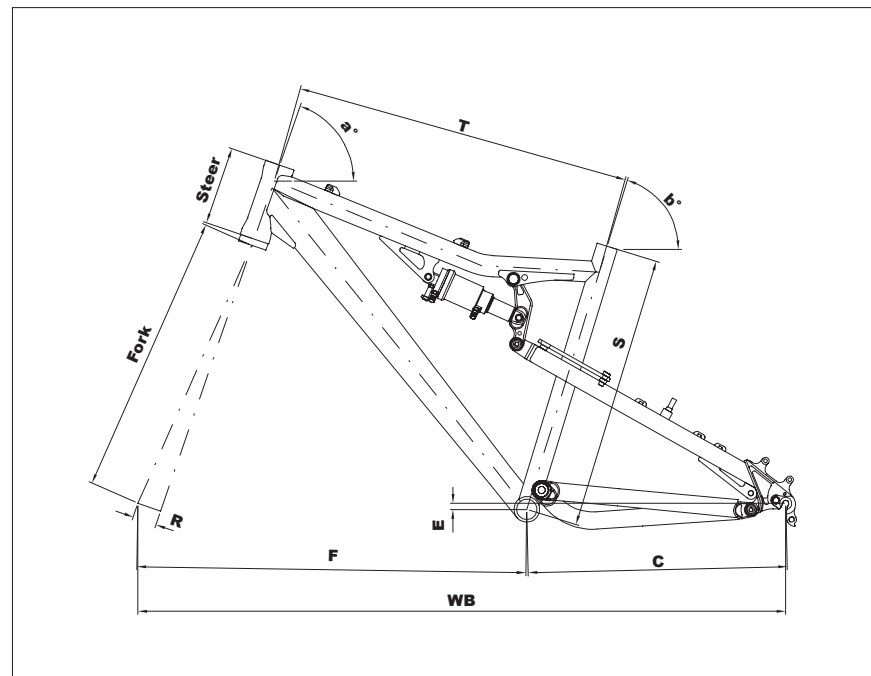

FREEDOM RIDER / LUCILLE / SOFT MACHINE

Misura C/Fine Size C/End	S	N	T	a°	b°	R	C	F	WB	E	Steer	Fork
410	360	50	549	70°30'	73°	38,6	425	628,6	1052,1	30	110	451
450	400	50	565	70°30'	73°	38,6	425	643,0	1066,3	30	115	451
480	430	50	578	71°	72°30'	38,6	425	646,1	1069,4	30	125	451
510	460	50	588	71°	72°30'	38,6	425	653,2	1076,4	30	135	451