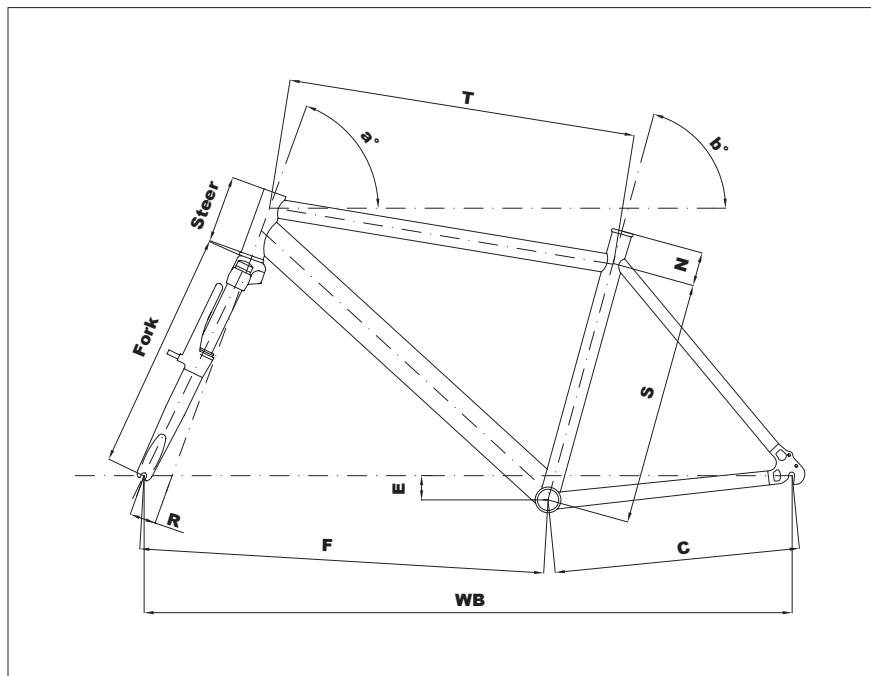

FREEDOM RIDER / LUCILLE / SOFT MACHINE

Misura C/Fine Size C/End	S	N	T	a°	b°	R	C	F	WB	E	Steer	Fork
410	360	50	549	70°30'	73°	38,6	425	628,6	1052,1	30	110	451
450	400	50	565	70°30'	73°	38,6	425	643,0	1066,3	30	115	451
480	430	50	578	71°	72°30'	38,6	425	646,1	1069,4	30	125	451
510	460	50	588	71°	72°30'	38,6	425	653,2	1076,4	30	135	451