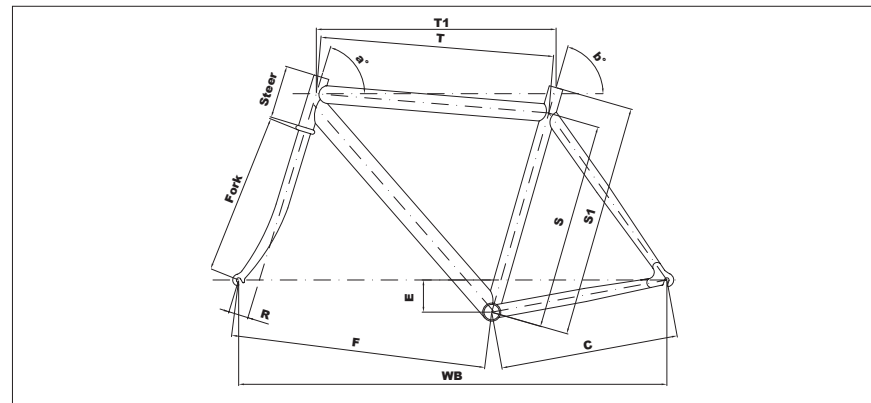

MECANO

Misura Size	T/S*	S1	S	T1	T	Steer	a°	b°	R	C	F	E	Height B.B.	Fork	Slope
S	500	490	425	525	508	115	73,5°	75°	45	405	572	69	269	368	7
M	530	530	480	550	535	140	73,5°	74°	45	407	590	69	269	368	5
L	560	560	480	560	545	150	73,5°	74°	45	408	600	69	269	368	5
XL	590	580	520	575	560	175	73,5°	73°	45	408	603	69	269	368	5

XLR8R⁴ / ESTRADA / ALIANTE

Misura Size	T/S*	S1	S	T1	T	Steer	a°	b°	R	C	F	WB	E	Height B.B.	Fork
S	500	480	435	527,5	510	125	72°	74°	45	407	574,1	969,9	73	265	368
M	530	510	465	545,4	530	150	73°	73,5°	45	407	580,9	977,3	71	267	368
L	560	540	495	558	544	173	73,5°	73°	45	407	586,6	981,0	71	267	368
XL	590	570	525	578,4	564	205	73,5°	72,5°	45	410	599,8	1000,3	68	270	368

XPERIENCE / XPERIENCE EVA / UNICA / UNICA EVA / SPIRIT

Misura Size	T/S*	S1	S	T1	T	Steer	Steer**	a°	b°	R	C	F	WB	E	Height B.B.	Fork
XS	480	460	375	522	502	108	-----	72°	74°	45	408	569,0	967,0	73	265	368
S	500	480	435	525	510	108	125	72°	74°	45	405	571,4	965,1	73	265	368
M	530	510	465	544,5	530	130	142	73°	73,5°	45	405	579	973,4	71	267	368
L	560	540	495	557,7	544	155	160	73,5°	73°	45	408	582,8	980,2	71	267	368
XL	590	570	525	579,2	564	185	190	73,5°	72,5°	45	408	599,5	997,5	68	270	368

* Misura XS solo per telaio Xperience Eva - Xperience e Unica Eva - Unica / Size XS for Xperience Eva - Xperience and Unica Eva - Unica frames only
** Misura per telaio Spirit / Measurement for Spirit frame only