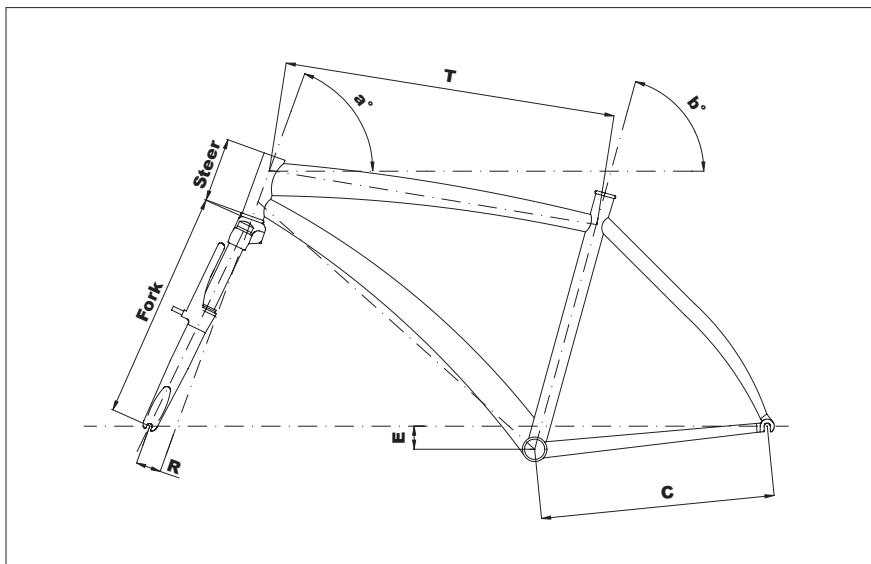

BOOTLEG Z.Z. RATS

Z.Z. RATS

Misura C/Fine Size C/End	T	a°	b°	R	C	E	Steer	Fork
460	535	70°	74°	38,6	440	30	115	436
490	545	71°	73°	38,6	440	30	125	436
520	560	71°	72°	38,6	440	30	135	436

Ruota anteriore 26" - Front wheel 26" / Ruota posteriore 28" - Rear wheel 28"