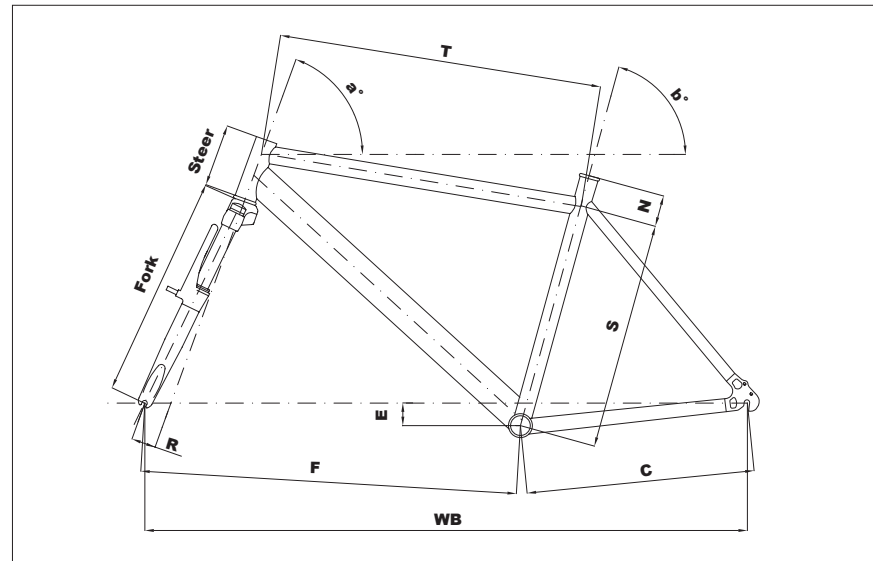

Ruota anteriore 26" - Front wheel 26" / Ruota posteriore 28" - Rear wheel 28"

BOOTLEG ROYAL / WITCH / STRAY RATS

ROYAL RATS / WITCH RATS

Misura C/Fine Size C/End	S	N	T	a°	b°	R	C	F	WB	E	Steer	Fork
440	Witch		599,2	71°	73°	45	450	645	1089,3	55	120	460
460	410	50	577,6	71°	73°	45	450	657,1	1101,2	55	140	460
500	450	50	588,3	71°	73°	45	450	668	1112,4	55	145	460