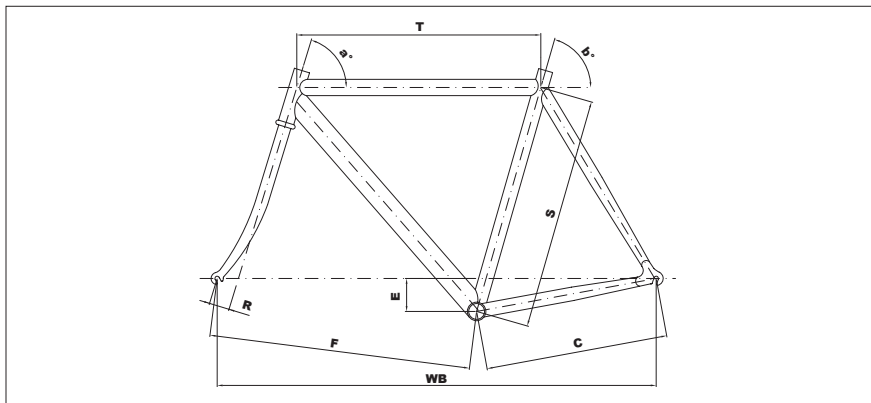

SUPERCORSA

Size	T	a°	b°	R	C	F	WB	E
48	51,0	72°	74°30'	5	40,1	57,3	96,5	6,6
49	51,5	72°	74°30'	5	40,2	57,3	96,5	6,9
50	52,0	72°30'	74°30'	5	40,2	57,0	96,2	7,0
51	52,5	72°30'	74°	5	40,2	57,2	96,3	7,3
52	53,5	72°30'	74°	5	40,3	57,2	96,4	7,3
53	54,0	73°	74°	4,5	40,5	57,8	97,2	7,3
54	54,5	73°	73°45'	4,5	40,5	57,8	97,2	7,3
55	55,0	73°	73°45'	4,5	40,5	58,6	98,0	7,3
56	56,0	73°	73°30'	4,5	40,5	58,7	98,1	7,3
57	56,5	73°	73°30'	4,5	40,6	58,8	98,3	7,3
58	57,0	73°	73°15'	4,5	40,7	58,9	98,5	7,3
59	57,2	73°	73°	4,5	40,8	59,5	99,2	7,3
60	58,0	73°	73°	4,5	40,9	59,9	99,7	7,3
61	58,0	73°	73°	4,5	40,9	59,9	99,7	7,3